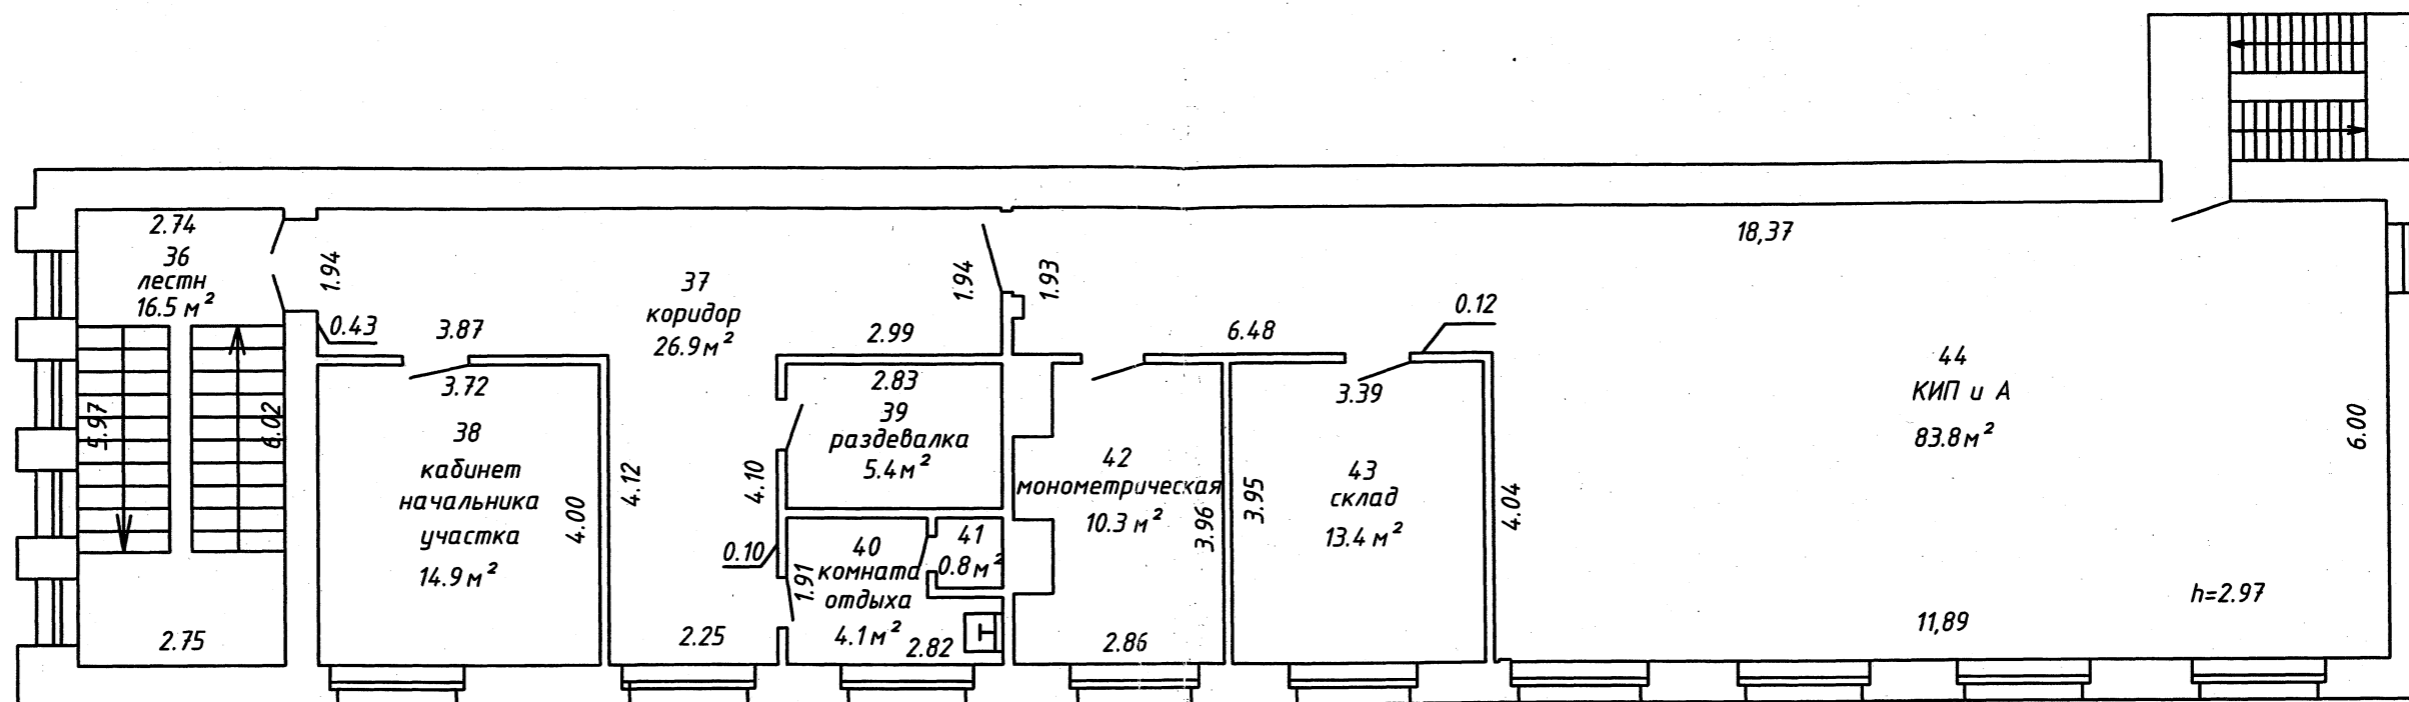

Поэтажный план

РУП "Брестское агентство по государственной регистрации и земельному кадастру"

РМЦ

224028, Республика Беларусь, Брестская обл., г. Брест, ул. Московская, 360/3

Литер Г		Этаж 3	
Масштаб	Лист 3	Листов 4	Стр.
1:100	Фамилия И.О.	Подпись	Дата
Составил	Куземко Л.В.	<i>[Signature]</i>	22.04.201
Проверил	Баранова Ю.П.	<i>[Signature]</i>	22.04.201